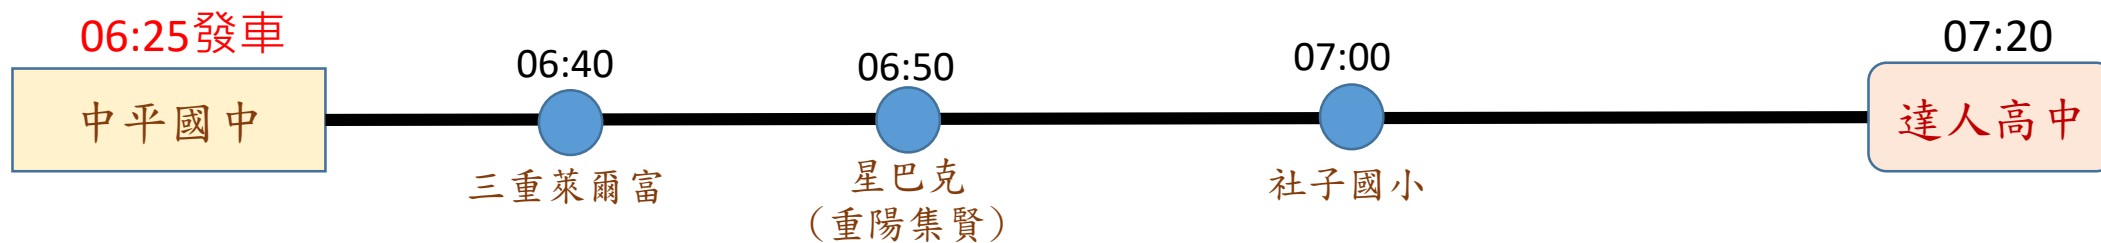

達人－路線E (小型車)

服務車輛資訊：

停靠站地址

站序	預估時間	站名	地址/路線
1	06:45	石牌國中	北投區 石牌路一段139號
2	06:50	日僑學校	士林區 中山北路六段785號
3	07:00	捷運-劍潭站	捷運劍潭站 1號出口(中山)
	07:20	達人高中	內湖區 內湖路二段314號

達人一 路線F (小型車)

服務車輛即時資訊：

停靠站地址

站序	預估時間	站名	地址/路線
1	06:25	中平國中	
2	06:40	三重 萊爾富	三重區仁愛街253號
3	06:50	星巴克(重陽集賢門市)	三重區 集賢路137號
4	07:00	社子國小	士林區 延平北路六段308號
	07:20	達人高中	內湖區 內湖路二段314號