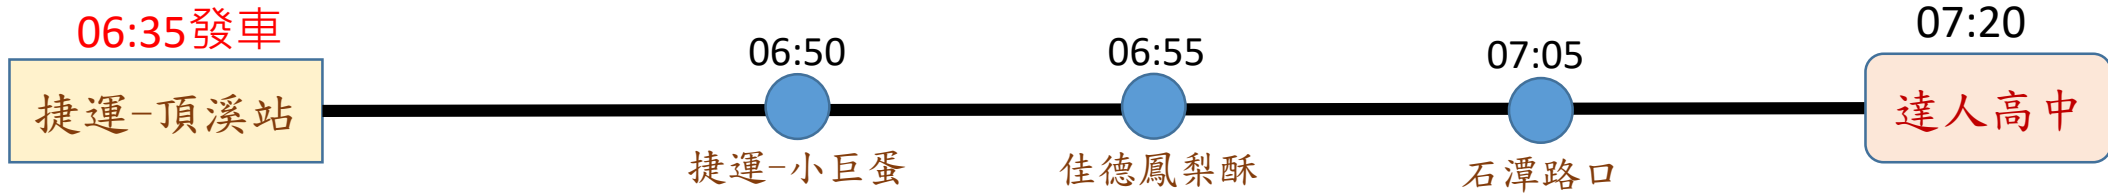

達人－路線H (小型車)

服務車輛即時資訊：

停靠站地址

站序	預估時間	站名	地址/路線
1	06:35	捷運 頂溪站	永和區 永和路二段168號
2	06:50	捷運 小巨蛋站	松山區 南京東路四段10之1號
3	06:55	佳德鳳梨酥	松山區 南京東路五段88號
4	07:05	行善石潭路口	
	07:20	達人高中	內湖區 內湖路二段314號