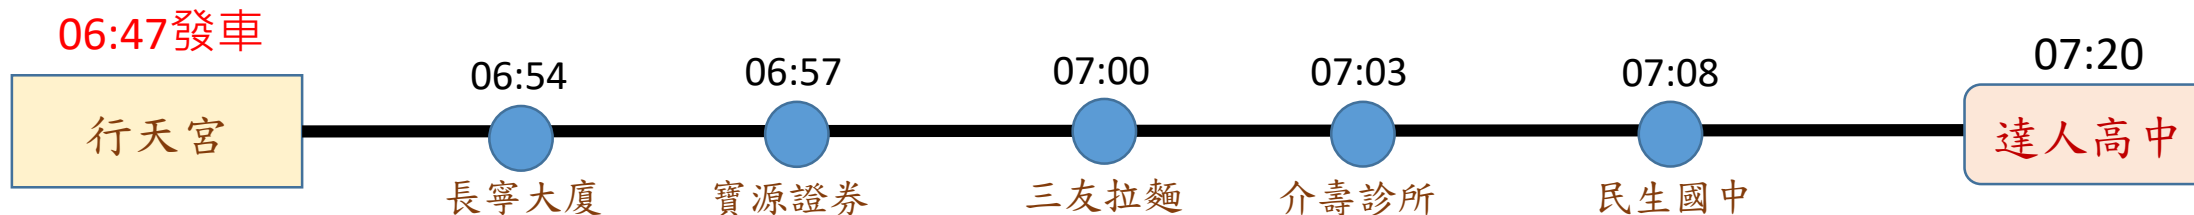

達人一路線D (世豪中型巴士)

服務公司電話：(02)2793-7717

車輛即時動態

Android

iOS

停靠站地址

站序	預估時間	站名	地址/路線
1	06:47	行天宮	民權東路二段146號
2	06:54	長寧大廈	長春路380號(長春路復興北路口)
3	06:57	寶源證券	敦化北路205號(民生敦化北路口)
4	07:00	三友拉麵(民生店)	民生東路四段112巷口(車停光復北路上)
5	07:03	介壽診所	光復北路226號
6	07:08	民生國中	撫遠街197號(7-11塔悠門市)
	07:20	達人高中	內湖路二段314號

達人－路線E (小型車)

服務車輛資訊：

停靠站地址

站序	預估時間	站名	地址/路線
1	06:45	石牌國中	北投區 石牌路一段139號
2	06:50	日僑學校	士林區 中山北路六段785號
3	07:00	捷運-劍潭站	捷運劍潭站 1號出口(中山)
	07:20	達人高中	內湖區 內湖路二段314號

達人一 路線F (小型車)

服務車輛即時資訊：

停靠站地址

站序	預估時間	站名	地址/路線
1	06:25	中平國中	
2	06:40	三重 萊爾富	三重區仁愛街253號
3	06:50	星巴克(重陽集賢門市)	三重區 集賢路137號
4	07:00	社子國小	士林區 延平北路六段308號
	07:20	達人高中	內湖區 內湖路二段314號